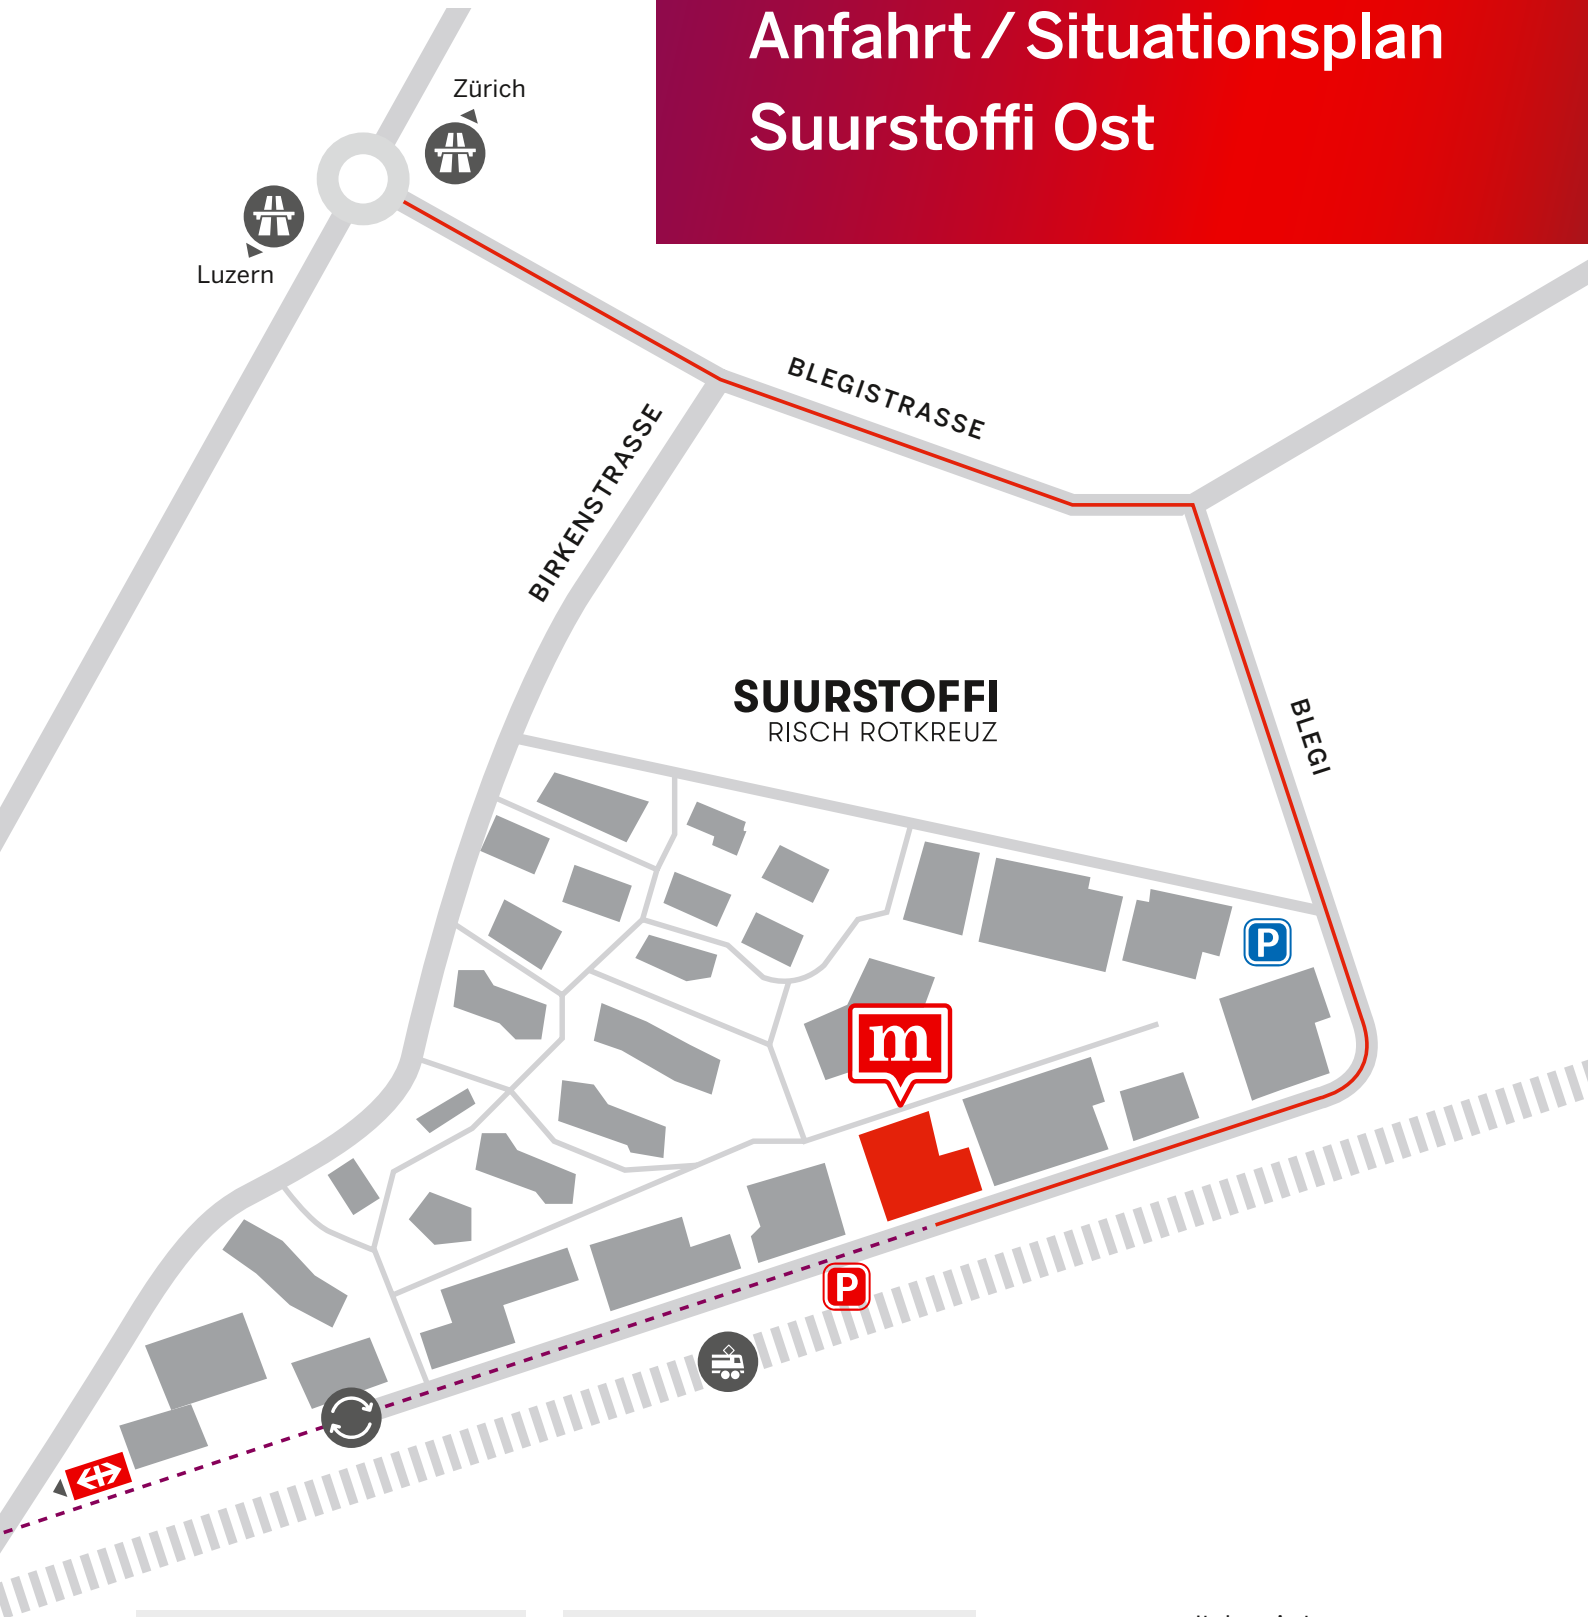

## Anfahrt / Situationsplan Suurstoffi Ost

**Mobility Genossenschaft**  
Suurstoffi 16  
6343 Rotkreuz  
0848 824 812

- Empfang im 2. Stock  
(erreichbar mit dem Lift)
- Gäste-Parkplatz nur auf  
Vorankündigung

- mit dem Auto
- - - zu Fuss vom Bahnhof
- öffentlicher Parkplatz
- Gäste-Parkplatz Mobility
- Wendeplatz