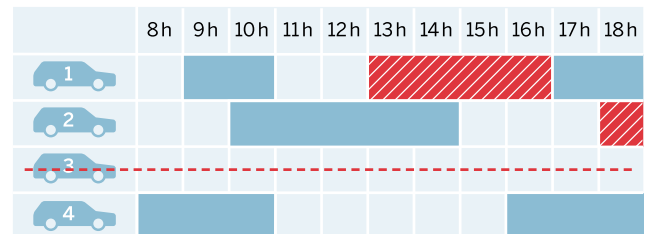

Mit Mobility-Poolcar-Sharing