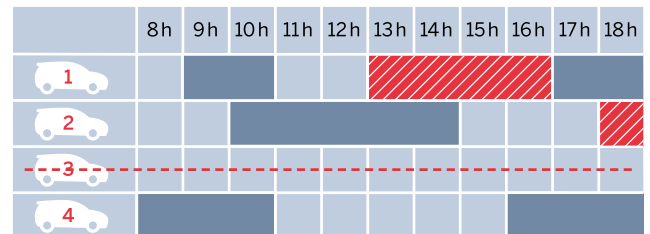

Avec Mobility-Poolcar-Sharing