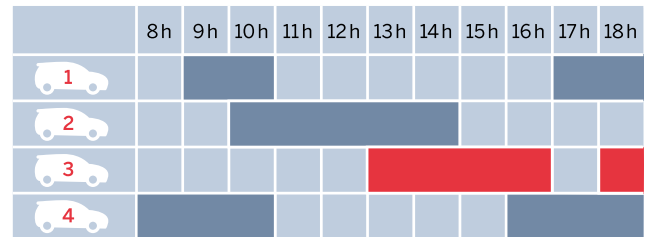

Mobility-Poolcar-Sharing

Profiter d'avantages imbattables

Rentabilité

- Faire l'économie de véhicules d'entreprise tout en gardant la même mobilité pour les collaborateurs

Réduction des coûts

- Baisse des frais de véhicule, d'administration et de coordination

Efficacité

- Votre flotte est à la totale disposition de vos collaborateurs.
- L'utilisation de la flotte peut être analysée et optimisée à long terme.

Écologie

- Objectifs de durabilité (réduction des émissions de CO₂ p.ex.) plus facilement réalisables

Économiser 30% de véhicules

Mobility-Poolcar-Sharing vous permet d'utiliser vos véhicules de façon plus intelligente et avec davantage d'efficacité. Vous pouvez économiser ainsi jusqu'à 30% de véhicules:

Sans Mobility-Poolcar-Sharing